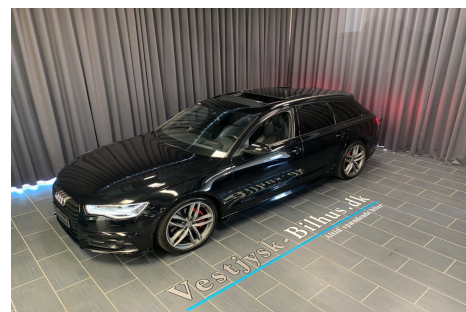

PRIVATLEASING -> EKSEMPEL Førstegangsydelse: 90.000 inkl. moms Månedlig ydelse: 4.642 inkl. moms Restværdi: 235.000 ex. moms Løbetid: 12 måneder EKSEMPEL PÅ FORLÆNGELSE ÅR 2 Førstegangsydelse: 37.500 inkl. moms Månedlig ydelse: 4.377 inkl. moms Restværdi: 205.000 ex. moms Løbetid: 12 måneder xxxxxxxxxxxxxxxxxxxxxxxxxxxxxxxxxxxxxxxxxxxxxxxxxxxx ERHVERVSLEASING -> EKSEMPEL Førstegangsydelse: 72.000 ex. moms Månedlig ydelse: 3.713 ex. moms Restværdi: 235.000 ex. moms Løbetid: 12 måneder EKSEMPEL PÅ FORLÆNGELSE ÅR 2 Førstegangsydelse: 30.000 ex. moms Månedlig ydelse: 3.501 ex. moms Restværdi: 205.000 ex. moms Løbetid: 12 måneder Fuld kasko forsikring for 6.645.- Alle biler kan leveres med fuld mekanisk garanti motor · gearkasse · elektronik Ønsker du en højre udbetaling og en lavere månedlig ydelse eller omvendt er helt op til dig. Vi kan også tilbyde splitleasing på denne bil · Kontantpris 639.900.- * Competition model m. 326 hk. * S-Line sportspakke indv. og udv. * S-line Sportsæder med kryds syninger * ACC - adaptiv fartpilot * Luftundervogn * Svingbart træk * Headup display * Audi Exclusive optik * El sæder med memory * Fjernb. oliefyr * 4 Zone Klima * 360 Graders kamera * 20" alufælge * Matrix LED-forlygter * Mythossort perleffekt * Audi Lane Assist * Audi Side Assist * Keyless go/entry * BOSE soundsystem * Sort Lofthimmel * Panorama Glastag aut. · 20" alufælge · 4 zone klima · køl i handskerum · motorkabinevarmer · fjernb. c.lås · parkeringssensor (bag) · parkeringssensor (for) · ratgearskifte · fartpilot · kørecomputer · infocenter · startspærre · auto. nedbl. bakspejl · udv. temp. måler · regnsensor · sædevarme · el indst. førersæde m. memory · glastag · 4x el-ruder · el-klapbare sidespejle m. varme · nøglefri betjening · 360° kamera · bakkamera · adaptiv fartpilot · automatisk start/stop · el betjent bagklap · dæktryksmåler · adaptiv undervogn · elektrisk parkeringsbremse · radio med cd-boks · navigation · multifunktionsrat · håndfrit til mobil · bluetooth · musikstreaming via bluetooth · armlæn · isofix · bagagerumsdækken · kopholder · læderindtræk · splitbagsæde · læderrat · sportssæder · lygtevasker · fuld led forlygter · 10 airbags · abs · antispin · esp · servo · vognbaneassistent · blindvinkelsassistent · tagræling · mørktonede ruder i bag · 1 ejer · ikke ryger · lev. nysynet · service ok · aftag. træk · diesel partikel filter